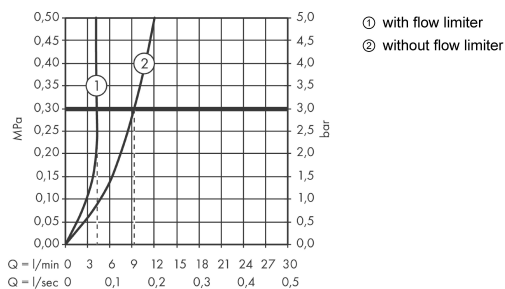

Технология

Награды за дизайн

Продукт

Чертеж

График расхода воды

AXOR Citterio E

Смеситель для раковины на 3 отверстия, скрытого монтажа, с изливом 220 мм, с панелью

Поверхности : **хром** Артикульный номер: **36115000**