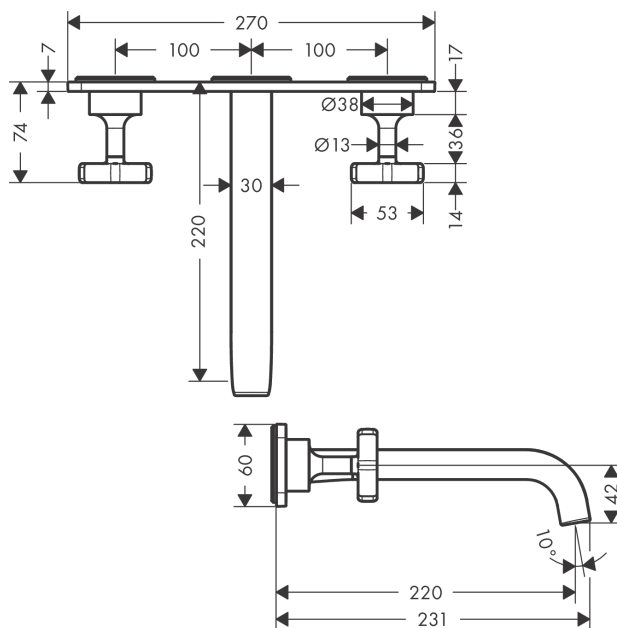

AXOR Citterio E

Смеситель для раковины на 3 отверстия, скрытого монтажа, с изливом 220 мм, с панелью
Поверхности : хром Артикульный номер: 36115000

Описание

Характеристики

- состоит из: смеситель для раковины на 3 отверстия, настенный, для скрытого монтажа, слив/перелив
- выступ 220 мм
- ламинарная струя
- расход воды при 3 барах: 5 л/мин
- керамический узел смешивания
- подходит для проточных водонагревателей
- сливной набор без опции перекрытия стока
- вид соединения: скрытая часть

Технология

Награды за дизайн

Продукт

Чертеж

График расхода воды

AXOR Citterio E

Смеситель для раковины на 3 отверстия, скрытого монтажа, с изливом 220 мм, с панелью

Поверхности : **хром** Артикульный номер: **36115000**

Пример монтажа