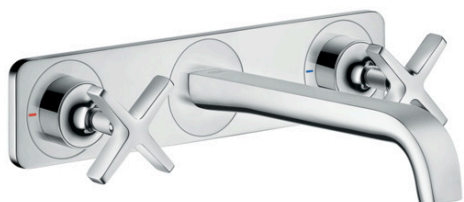

AXOR Citterio E

Смеситель для раковины на 3 отверстия, скрытого монтажа, с изливом 220 мм, с панелью
Поверхности : хром Артикульный номер: 36115000

Описание

Характеристики

- состоит из: смеситель для раковины на 3 отверстия, настенный, для скрытого монтажа, слив/перелив
- выступ 220 мм
- ламинарная струя
- расход воды при 3 барах: 5 л/мин
- керамический узел смешивания
- подходит для проточных водонагревателей
- сливной набор без опции перекрытия стока
- вид соединения: скрытая часть

Технология

Награды за дизайн

Продукт

Чертеж

График расхода воды

AXOR Citterio E

Смеситель для раковины на 3 отверстия, скрытого монтажа, с изливом 220 мм, с панелью

Поверхности : **хром** Артикульный номер: **36115000**

Пример монтажа