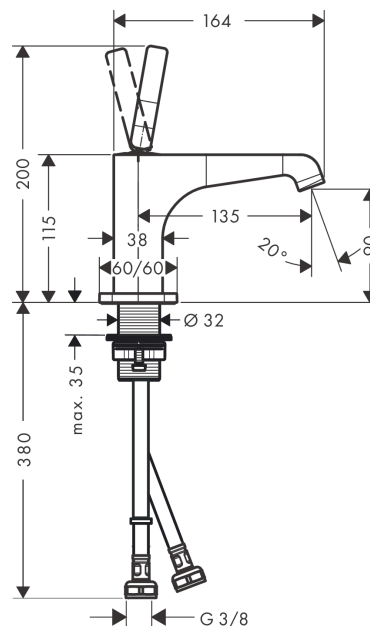

AXOR Citterio E

Смеситель для раковины, однорычажный, 90, для гостевой раковины, с незапираемым сливным набором

Поверхности : под сталь Артикульный номер: 36102800

Описание

Характеристики

- состоит из: однорычажный смеситель для раковины, слив/перелив
- ComfortZone 90
- выступ 135 мм
- ламинарная струя
- расход воды при 3 барах: 5 л/мин
- керамический узел смешивания джойстикового типа
- подходит для проточных водонагревателей
- сливной набор без опции перекрытия стока
- величина соединения DN15

Технология

Награды за дизайн

Продукт

Чертеж

График расхода воды