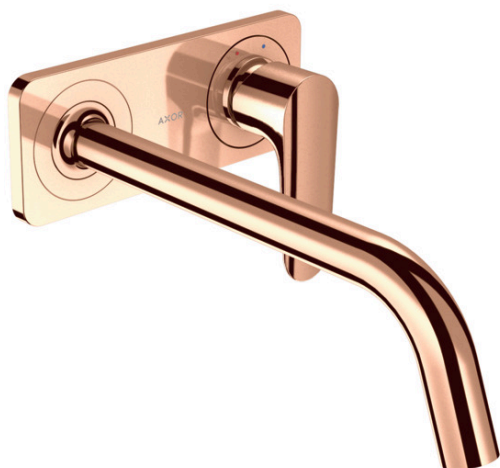

AXOR Citterio M

Смеситель для раковины, однорычажный, настенный, с изливом 227 мм, с панелью

Поверхности : полир. красное золото Артикулный номер: 34115300

Описание

Характеристики

- состоит из: смеситель для раковины на 3 отверстия, настенный, для скрытого монтажа, слив/перелив
- выступ 227 мм
- обычная струя
- расход воды при 3 барах: 5 л/мин
- керамический узел смешивания
- регулируемое ограничение температуры
- подходит для проточных водонагревателей
- сливной набор без опции перекрытия стока
- величина соединения DN15
- с возможностью размещения рукоятки справа или слева

Технология

Продукт

Чертеж

График расхода воды