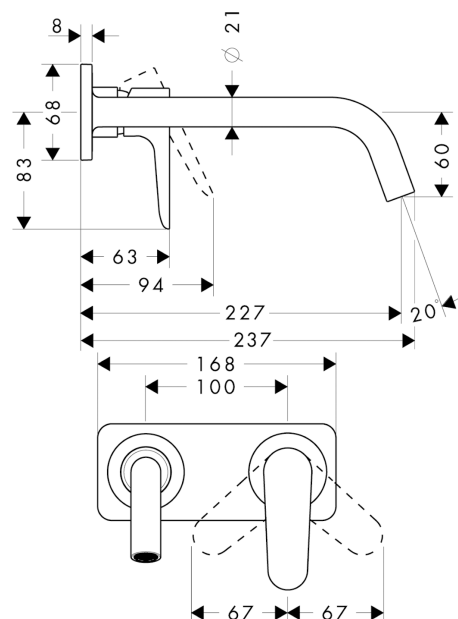

AXOR Citterio M

Смеситель для раковины, однорычажный, настенный, с изливом 227 мм, с панелью

Поверхности : полир. красное золото Артикулный номер: 34115300

Описание

Характеристики

- состоит из: смеситель для раковины на 3 отверстия, настенный, для скрытого монтажа, слив/перелив
- выступ 227 мм
- обычная струя
- расход воды при 3 барах: 5 л/мин
- керамический узел смешивания
- регулируемое ограничение температуры
- подходит для проточных водонагревателей
- сливной набор без опции перекрытия стока
- величина соединения DN15
- с возможностью размещения рукоятки справа или слева

Технология

Продукт

Чертеж

График расхода воды