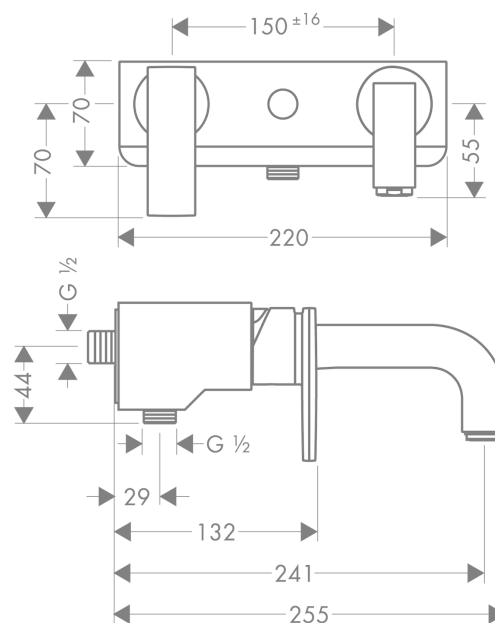

AXOR Citterio

Смеситель для ванны, однорычажный, внешнего монтажа, с ручкой-петлей

Поверхности : **шлиф. красное золото** Артикульный номер: **39400310**

Описание

Характеристики

- выступ 241 мм
- вид соединения: G 1/2
- межосевое подключение: 150 мм ± 16 мм
- тип струи смесителя: обычная струя
- керамический узел смешивания
- мин. рабочее давление 1 бар
- макс. рабочее давление: 10 бар
- регулируемое ограничение температуры
- с переключателем вакуумного типа
- клапан обратного тока воды
- с шумопоглотителем
- подходит для проточных водонагревателей
- величина соединения: DN15

Технология

Продукт

Чертеж