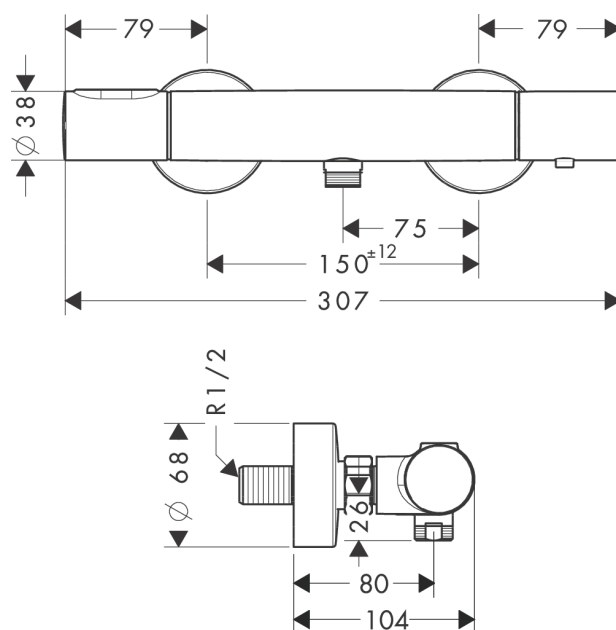

AXOR Citterio M

Термостат для душа, внешнего монтажа

Поверхности : полированное красное золото

Артикульный номер: 34635300

Описание

Характеристики

- 1 потребитель
- межосевое подключение: 150 мм ± 12 мм
- картридж термостата, с керамическим вентилем 180°
- мин. рабочее давление: 1 бар
- макс. рабочее давление: 10 бар
- предохранительный ограничитель при 40°C
- регулируемое ограничение температуры
- клапан обратного тока воды
- с шумопоглотителем
- вид соединения: S-образные эксцентрики
- величина соединения: DN15

Продукт

Чертеж

График расхода воды