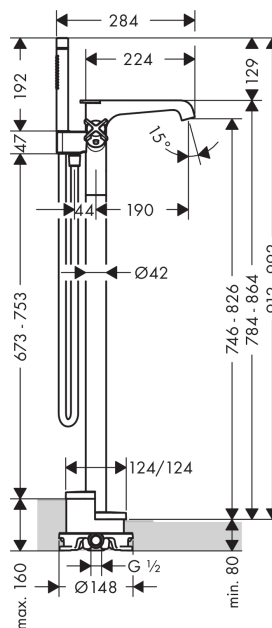

AXOR Citterio E

Термостат для ванны, напольный

Поверхности : **шлиф. бронза** Артикульный номер: **36416140**

Описание

Характеристики

- состоит из: напольный термостат для ванны, ручной душ-«палочка», шланг для душа, держатель для душа
- выступ 190 мм
- 2 потребителя
- невозможно использование одновременно двумя потребителями
- простое переключение между потребителями с помощью удобной ручки
- тип струи смесителя: ламинарная струя
- тип струи ручного душа: Rain, MonoRain
- расход воды: 20 л/мин
- картридж термостата, с керамическим вентилем 180°
- предохранительный ограничитель при 40°C
- регулируемое ограничение температуры
- клапан обратного тока воды
- с автоматическим переключением в исходное положение
- вид соединения: скрытая часть
- величина соединения: DN15

Технология

Награды за дизайн

reddot award 2015
winner

Продукт

Чертеж