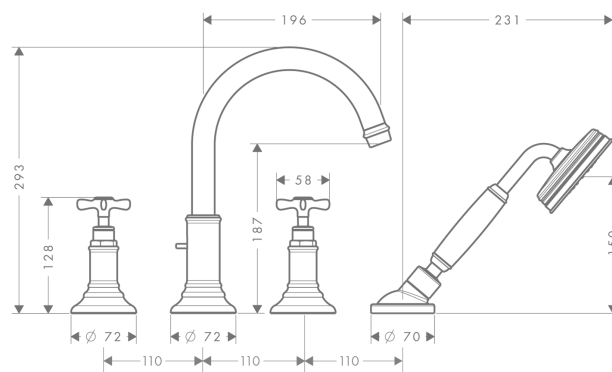

AXOR Montreux

Смеситель на край ванны, на 4 отверстия, с крестообразными ручками

Поверхности : под сталь Артикулный номер: 16546800

Описание

Характеристики

- состоит из: Смеситель на край ванны, на 4 отверстия, ручной душ, шланг для душа, держатель для душа
- выступ 196 мм
- вид соединения: скрытая часть
- тип струи смесителя: обычная струя
- тип струи ручного душа: RainAir
- максимальное расстояние, на которое вытягивается ручной душ: 1,10 м
- расход воды при 3 барах: 22 л/мин
- керамический узел смешивания
- мин. рабочее давление 1 бар
- макс. рабочее давление: 10 бар
- нерегулируемое ограничение температуры
- клапан обратного тока воды
- величина соединения: DN15

Технология

Продукт

Чертеж

AXOR Montreux

Смеситель на край ванны, на 4 отверстия, с крестообразными ручьями

Поверхности : под сталь Артикульный номер: 16546800

График расхода воды