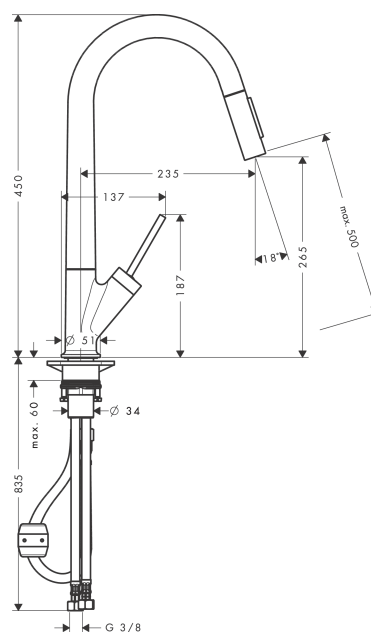

**AXOR Starck****Кухонный смеситель, однорычажный, 270, с вытяжным душем**Поверхности : **brushed brass** Артикулный номер: **10821950****Описание****Характеристики**

- ComfortZone 270
- угол поворота излива: регулировка на 2 уровня, на 110° или 150°
- с возможностью размещения рукоятки справа или слева
- обычная и душевая струя
- фиксируемая душевая струя, переключение струи в исходное положение нажатием кнопки
- магнитная система крепления душа MagFit
- душевой шланг Quick-Connect
- величина соединения: DN15
- расход воды 9,5 л/мин
- керамический узел смешивания джойстикового типа
- соединительные шланги G 3/8
- встроенный клапан обратного тока воды
- подходит для проточных водонагревателей

## AXOR Starck

Кухонный смеситель, однорычажный, 270, с вытяжным душем

Поверхности : **brushed brass** Артикульный номер: **10821950**

### График расхода воды