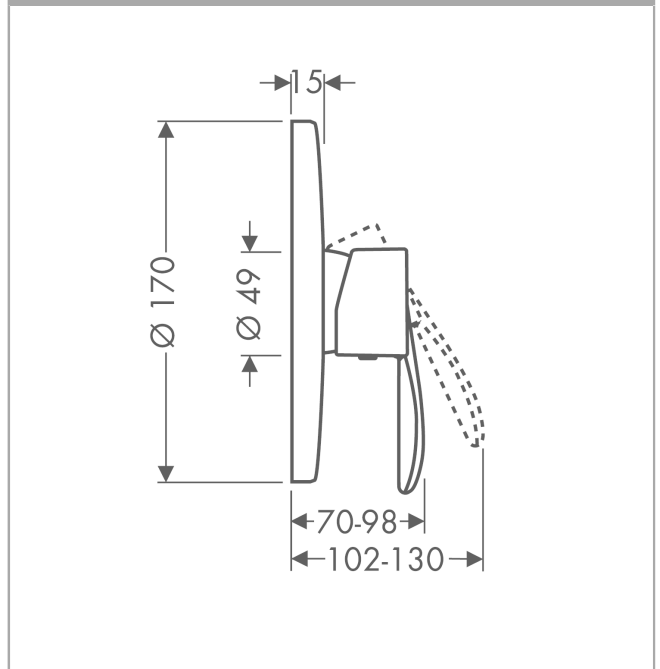

AXOR Starck Classic

Смеситель для душа, однорычажный, скрытого монтажа

Поверхности : полированное красное золото Артикулный номер: 10615300

Описание

Характеристики

- 1 потребитель
- вид соединения: скрытая часть
- расход воды при 3 барах: 29.3 л/мин
- керамический узел смешивания
- мин. рабочее давление: 1 бар
- макс. рабочее давление: 10 бар
- регулируемое ограничение температуры
- с шумопоглотителем
- подходит для проточных водонагревателей

Продукт

Чертеж

График расхода воды