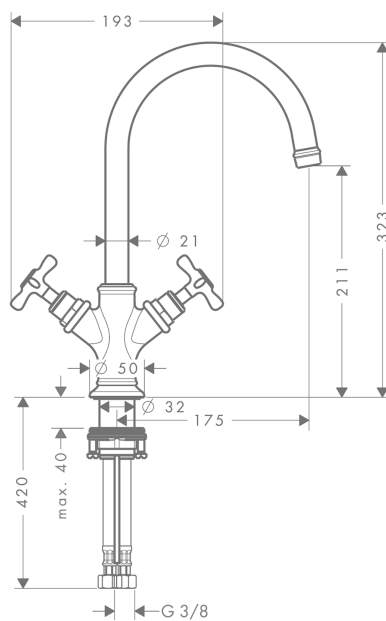

AXOR Montreux

Смеситель для раковины, с двумя ручками, 210, с крестообразными ручками, со сливным гарнитуром

Поверхности : полир. красное золото Артикульный номер: 16502300

Описание

Характеристики

- состоит из: Смеситель для раковины, с 2 ручками, слив/перелив
- ComfortZone 210
- выступ 175 мм
- угол поворота излива: 120°
- обычная струя
- расход воды при 3 барах: 5 л/мин
- с керамическими вентилями для горячей/холодной воды 90°
- подходит для проточных водонагревателей
- донный клапан, 1¼"
- величина соединения DN15

Технология

Продукт

Чертеж

График расхода воды