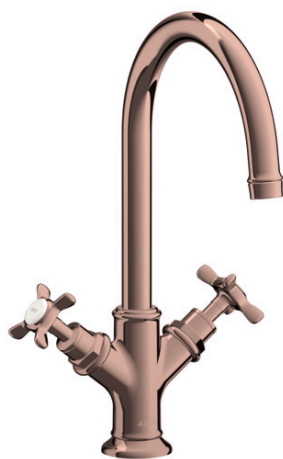

AXOR Montreux

Смеситель для раковины, с двумя ручками, 210, с крестообразными ручками, со сливным гарнитуром

Поверхности : полир. красное золото Артикульный номер: 16502300

Описание

Характеристики

- состоит из: Смеситель для раковины, с 2 ручками, слив/перелив
- ComfortZone 210
- выступ 175 мм
- угол поворота излива: 120°
- обычная струя
- расход воды при 3 барах: 5 л/мин
- с керамическими вентилями для горячей/холодной воды 90°
- подходит для проточных водонагревателей
- донный клапан, 1¼"
- величина соединения DN15

Технология

Продукт