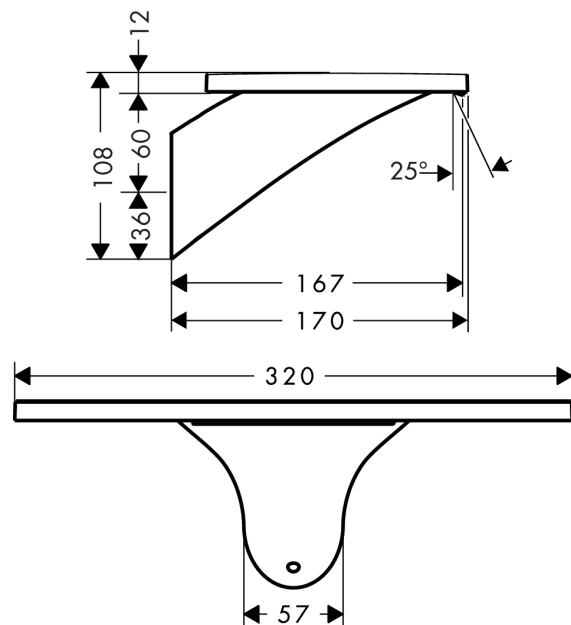

AXOR Massaud

Излив на ванну

Поверхности : **шлиф. бронза** Артикульный номер: **18472140**

Описание

Характеристики

- выступ 167 мм
- расход воды: 18 л/мин
- величина соединения: подключение приборов DN20
- тип струи: ливневая струя

Технология

Продукт

Чертеж

График расхода воды