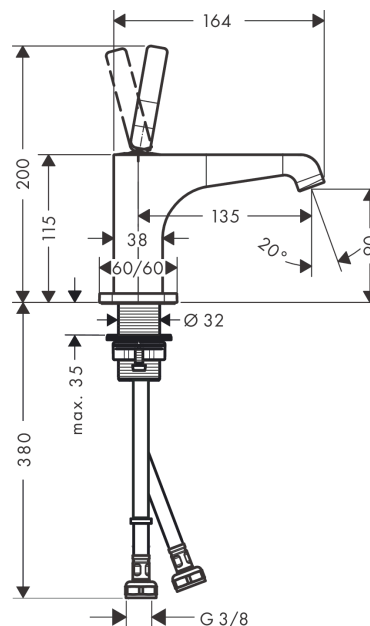

AXOR Citterio E

Смеситель для раковины, однорычажный, 90, для гостевой раковины, с незапираемым сливным набором

Поверхности : шлиф. красное золото Артикульный номер: 36102310

Описание

Характеристики

- состоит из: однорычажный смеситель для раковины, слив/перелив
- ComfortZone 90
- выступ 135 мм
- ламинарная струя
- расход воды при 3 барах: 5 л/мин
- керамический узел смешивания джойстикового типа
- подходит для проточных водонагревателей
- сливной набор без опции перекрытия стока
- величина соединения DN15

Технология

Награды за дизайн

Продукт

Чертеж

График расхода воды