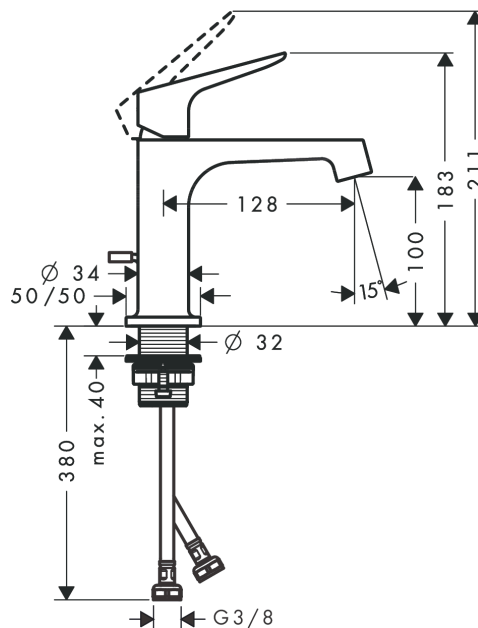

AXOR Citterio M

Смеситель для раковины, однорычажный, 100, со сливным гарнитуром

Поверхности : **brushed brass** Артикульный номер: **34010950**

Описание

Характеристики

- состоит из: однорычажный смеситель для раковины, слив/перелив
- ComfortZone 100
- выступ 128 мм
- обычная струя
- расход воды при 3 барах: 5 л/мин
- керамический узел смешивания
- регулируемое ограничение температуры
- подходит для проточных водонагревателей
- донный клапан, 1¼"
- величина соединения DN15

Технология

Продукт

Чертеж

График расхода воды