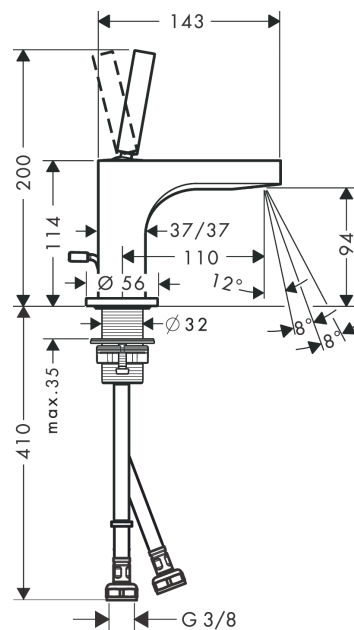

AXOR Citterio

Смеситель для раковины, однорычажный, 90, с тонкой ручкой, для гостевой раковины, со сливным гарнитуром

Поверхности : полир. черный хром Артикульный номер: 39035330

Описание

Характеристики

- состоит из: однорычажный смеситель для раковины, слив/перелив
- ComfortZone 90
- выступ 110 мм
- ламинарная струя
- регулируемый формирователь струи
- расход воды при 3 барах: 5 л/мин
- керамический узел смешивания джойстикового типа
- подходит для проточных водонагревателей
- донный клапан, 1¼"
- величина соединения DN15

Технология

Продукт

Чертеж

График расхода воды