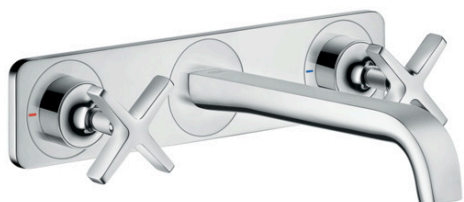

AXOR Citterio E

Смеситель для раковины на 3 отверстия, скрытого монтажа, с изливом 220 мм, с панелью
 Поверхности : шлиф. медь Артикульный номер: 36115950

Описание

Характеристики

- состоит из: смеситель для раковины на 3 отверстия, настенный, для скрытого монтажа, слив/перелив
- выступ 220 мм
- ламинарная струя
- расход воды при 3 барах: 5 л/мин
- керамический узел смешивания
- подходит для проточных водонагревателей
- сливной набор без опции перекрытия стока
- вид соединения: скрытая часть

Технология

Награды за дизайн

Продукт

Чертеж

График расхода воды

AXOR Citterio E

Смеситель для раковины на 3 отверстия, скрытого монтажа, с изливом 220 мм, с панелью

Поверхности : шлиф. медь Артикульный номер: 36115950

Пример монтажа