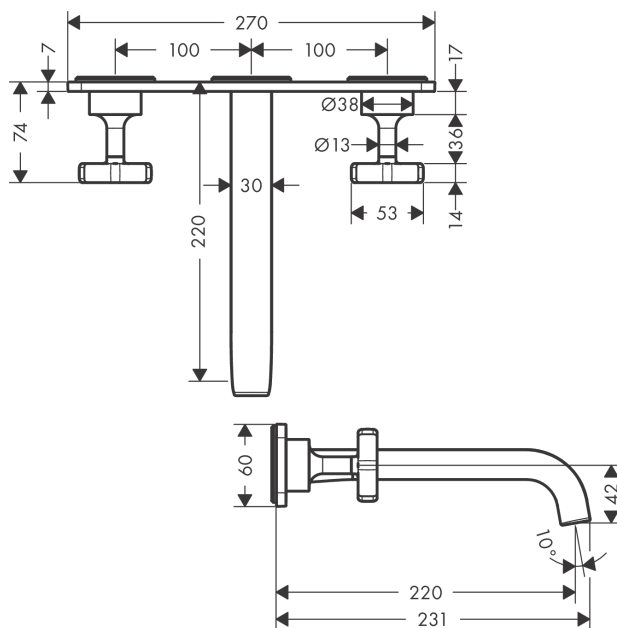

AXOR Citterio E

Смеситель для раковины на 3 отверстия, скрытого монтажа, с изливом 220 мм, с панелью
 Поверхности : шлиф. медь Артикульный номер: 36115950

Описание

Характеристики

- состоит из: смеситель для раковины на 3 отверстия, настенный, для скрытого монтажа, слив/перелив
- выступ 220 мм
- ламинарная струя
- расход воды при 3 барах: 5 л/мин
- керамический узел смешивания
- подходит для проточных водонагревателей
- сливной набор без опции перекрытия стока
- вид соединения: скрытая часть

Технология

Награды за дизайн

Продукт

Чертеж

График расхода воды

AXOR Citterio E

Смеситель для раковины на 3 отверстия, скрытого монтажа, с изливом 220 мм, с панелью

Поверхности : шлиф. медь Артикульный номер: 36115950

Пример монтажа