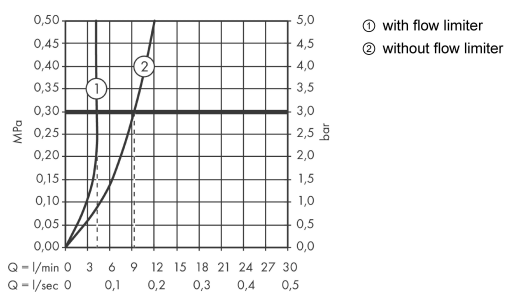

Технология

Награды за дизайн

Продукт

Чертеж

График расхода воды

AXOR Citterio E

Смеситель для раковины на 3 отверстия, скрытого монтажа, с изливом 220 мм, с панелью

Поверхности : шлиф. медь Артикульный номер: 36115950