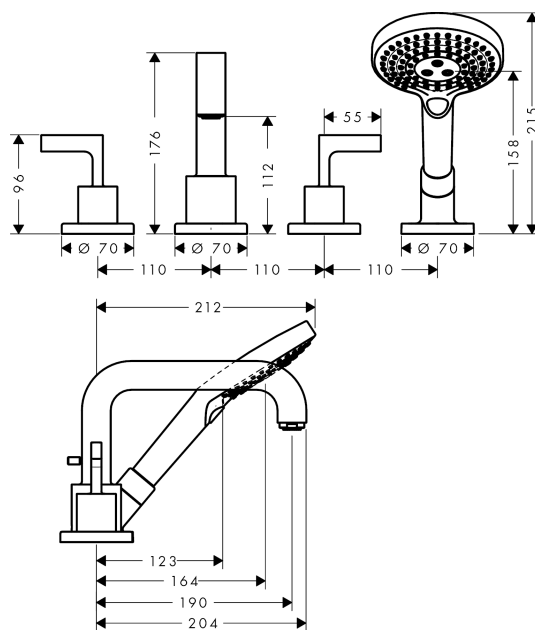

AXOR Citterio

Смеситель для ванны, на 4 отверстия, монтаж на плитку, с рычаговыми ручьяками, с отдельными розетками

Поверхности : шлиф.под золото Артикулный номер: 39454250

Описание

Характеристики

- состоит из: смеситель для ванны на 3 отверстия, монтаж на плитку, ручной душ, набор шлангов Secuflex
- выступ 190 мм
- вид соединения: скрытая часть
- тип струи смесителя: обычная струя
- тип струи ручного душа: Rain, RainAir, Whirl
- максимальное расстояние, на которое вытягивается ручной душ: 1,10 м
- с керамическими вентилями для горячей/холодной воды 90°
- мин. рабочее давление 1 бар
- макс. рабочее давление: 10 бар
- нерегулируемое ограничение температуры
- с переключателем вакуумного типа
- клапан обратного тока воды
- величина соединения: DN15

Технология

Продукт

Чертеж

AXOR Citterio

Смеситель для ванны, на 4 отверстия, монтаж на плитку, с рычаговыми ручьятками, с отдельными розетками

Поверхности : шлиф.под золото Артикульный номер: **39454250**

График расхода воды