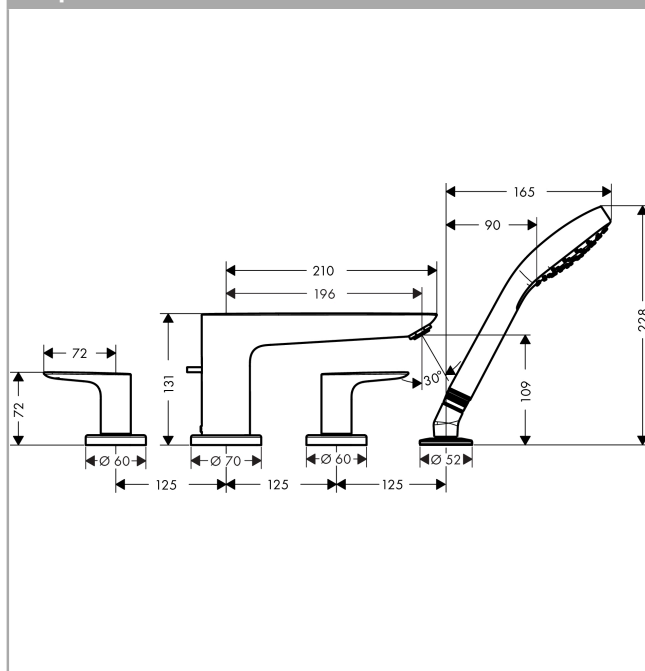

Talis E

Смеситель на край ванны, на 4 отверстия

Поверхности : полир. золото Артикулный номер: 71748990

Описание

Характеристики

- состоит из: смеситель на край ванны, на 4 отверстия, ручной душ, шланг для душа
- выступ 196 мм
- расход воды при 3 барах: 22 л/мин
- клапан обратного тока воды
- величина соединения: DN15

Технология

Продукт

Чертеж

График расхода воды