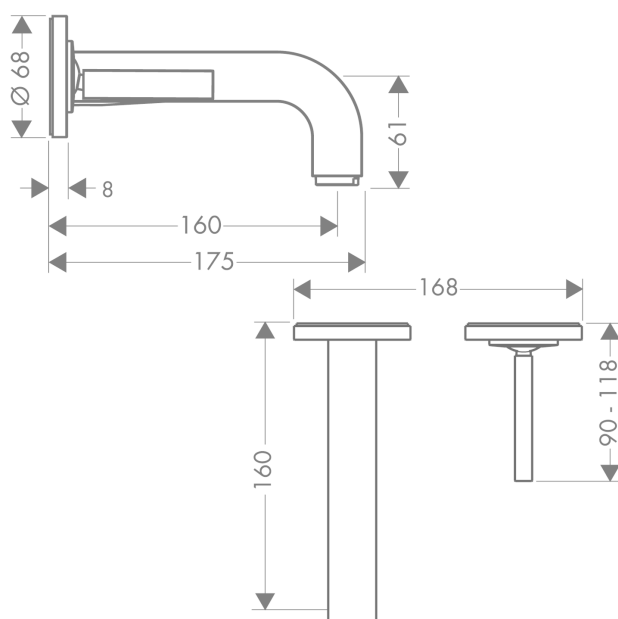

AXOR Citterio

Смеситель для раковины, однорычажный, настенный, с тонкой ручкой, с изливом 160 мм, с отдельными розетками

Поверхности : полир. красное золото Артикулный номер: 39113300

Описание

Характеристики

- состоит из: смеситель для раковины, однорычажный, скрытого монтажа, настенный, слив/перелив
- выступ 160 мм
- обычная струя
- расход воды при 3 барах: 5 л/мин
- керамический узел смешивания джойстикового типа
- подходит для проточных водонагревателей
- сливной набор без опции перекрытия стока
- величина соединения DN15
- с возможностью размещения ручки справа или слева

Технология

Продукт

Чертеж

График расхода воды