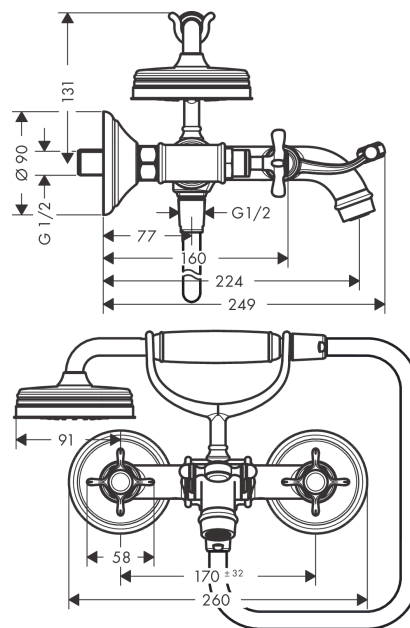

AXOR Montreux

Смеситель для ванны, с двумя рукоятками, внешнего монтажа, с крестообразными рукоятками

Поверхности : **полированный черный хром** Артикульный номер: **16540330**

Описание

Характеристики

- состоит из: Смеситель для ванны, с 2 рукоятками, ручной душ, шланг для душа, держатель для душа
- выступ 224 мм
- вид соединения: S-образные эксцентрики
- межосевое подключение: 170.32 мм
- тип струи смесителя: обычная струя
- тип струи ручного душа: RainAir
- расход воды при 3 барах: 20 л/мин
- с керамическими вентилями для горячей/холодной воды 90°
- мин. рабочее давление 1 бар
- макс. рабочее давление: 10 бар
- нерегулируемое ограничение температуры
- клапан обратного тока воды
- подходит для проточных водонагревателей
- величина соединения: DN15

Технология

Продукт

Чертеж

AXOR Montreux

Смеситель для ванны, с двумя ручьятками, внешнего монтажа, с крестообразными ручьятками

Поверхности : полированный черный хром Артикульный номер: 16540330

График расхода воды