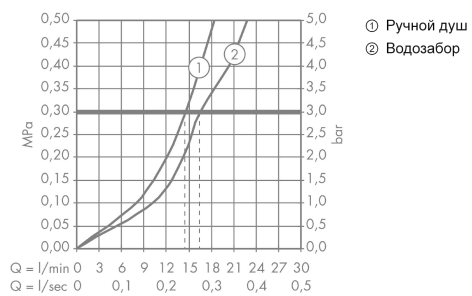

Технология

Продукт

Чертеж

AXOR Montreux

Смеситель для ванны, с двумя рукоятками, напольный, с крестообразными рукоятками

Поверхности : шлиф.под золото Артикульный номер: 16547250

График расхода воды

AXOR Montreux