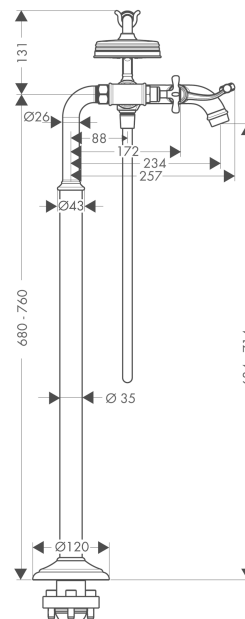

AXOR Montreux

Смеситель для ванны, с двумя рукоятками, напольный, с крестообразными рукоятками

Поверхности : **шлиф.под золото** Артикульный номер: **16547250**

Описание

Характеристики

- состоит из: смеситель для ванны с двумя рукоятками, напольный, ручной душ, шланг для душа, держатель для душа
- выступ 234 мм
- вид соединения: скрытая часть
- тип струи смесителя: обычная струя
- тип струи ручного душа: RainAir
- расход воды при 3 барах: 17 л/мин
- с керамическими вентилями для горячей/холодной воды 90°
- мин. рабочее давление 1 бар
- макс. рабочее давление: 10 бар
- нерегулируемое ограничение температуры
- клапан обратного тока воды
- подходит для проточных водонагревателей
- величина соединения: DN15

Технология

Продукт

Чертеж

AXOR Montreux

Смеситель для ванны, с двумя рукоятками, напольный, с крестообразными рукоятками

Поверхности : шлиф.под золото Артикульный номер: 16547250

График расхода воды

AXOR Montreux

Смеситель для ванны, с двумя ручьяками, напольный, с крестообразными ручьяками

Поверхности : шриф.под золото Артикулный номер: 16547250

Пример монтажа