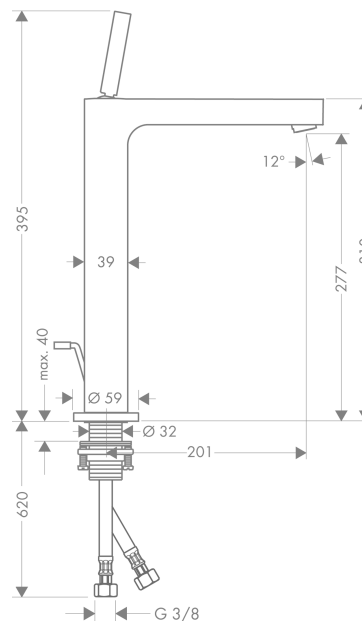

AXOR Citterio

Смеситель для раковины, однорычажный, 280, с тонкой рукояткой, для накладной раковины, со сливным гарнитуром

Поверхности : шлиф. черный хром Артикульный номер: 39020340

Описание

Характеристики

- состоит из: однорычажный смеситель для раковины, слив/перелив
- ComfortZone 280
- выступ 201 мм
- обычная струя
- расход воды при 3 барах: 5 л/мин
- керамический узел смешивания джойстикового типа
- подходит для проточных водонагревателей
- донный клапан, 1 1/4"
- величина соединения DN15

Технология

Продукт

Чертеж

График расхода воды