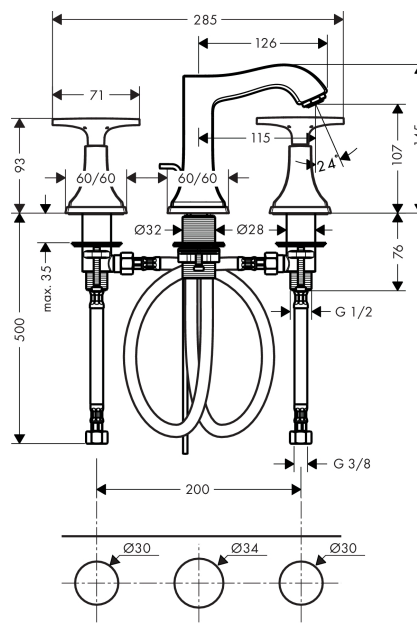

Metropol Classic

Смеситель для раковины 110, на 3 отверстия, с крестовыми ручками, со сливным гарнитуром

Поверхности : хром Артикульный номер: 31306000

Описание

Характеристики

- состоит из: смеситель для раковины, на 3 отверстия, слив/перелив
- ComfortZone 110
- выступ 115 мм
- обычная струя
- расход воды при 3 барах: 5 л/мин
- с керамическими вентилями для горячей/холодной воды 90°
- регулируемое ограничение температуры
- подходит для проточных водонагревателей
- донный клапан, 1 1/4"
- материал сливного набора: металл
- вид соединения: соединительные шланги G 3/8"

Технология

Продукт

Чертеж

График расхода воды