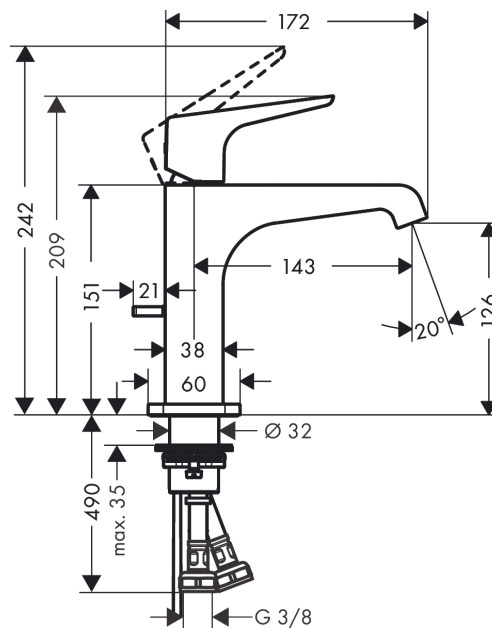

AXOR Citterio E

Смеситель для раковины, однорычажный, 130, с рычаговой ручкой, со сливным гарнитуром

Поверхности : **brushed brass** Артикульный номер: **36110950**

Описание

Характеристики

- состоит из: однорычажный смеситель для раковины, слив/перелив
- ComfortZone 130
- выступ 143 мм
- ламинарная струя
- расход воды при 3 барах: 5 л/мин
- керамический узел смешивания
- регулируемое ограничение температуры
- подходит для проточных водонагревателей
- донный клапан, 1¼"
- величина соединения DN15

Технология

Награды за дизайн

reddot award 2015
winner

reddot award 2016
winner

Продукт

Чертеж

График расхода воды