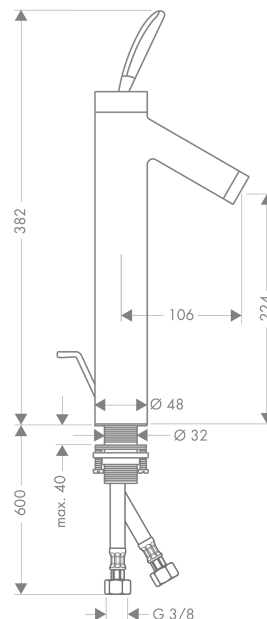

AXOR Starck Classic

Смеситель для раковины, однорычажный, 220, для накладной раковины, со сливным гарнитуром

Поверхности : полир. бронза Артикулный номер: 10020130

Описание

Характеристики

- состоит из: однорычажный смеситель для раковины, слив/перелив
- ComfortZone 220
- выступ 106 мм
- обычная струя
- расход воды при 3 барах: 5 л/мин
- керамический узел смешивания джойстикового типа
- подходит для проточных водонагревателей
- донный клапан, 1 1/4"
- величина соединения DN15

Технология

Продукт

Чертеж

График расхода воды