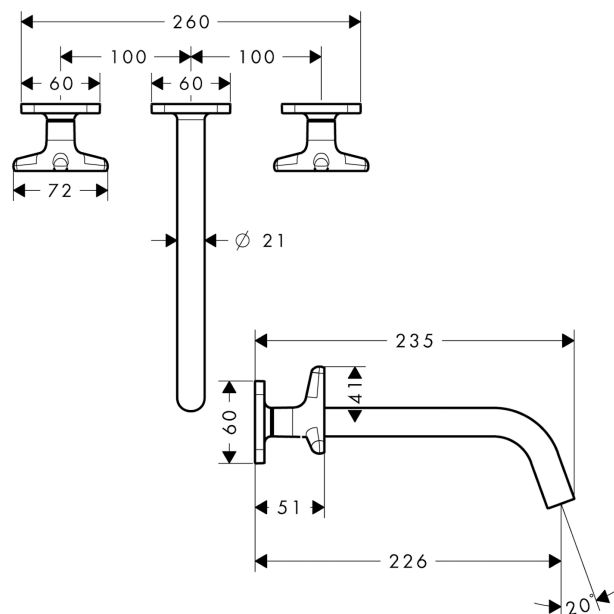

AXOR Citterio M

Скрытая часть смесителя для раковины, на 3 отверстия, скрытого монтажа, с изливом 226 мм, с ручьями в форме звезды, с отдельными розетками

Поверхности : полир. черный хром Артикульный номер: 34217330

Описание

Характеристики

- состоит из: смеситель для раковины на 3 отверстия, настенный, для скрытого монтажа, слив/перелив
- выступ 226 мм
- обычная струя
- расход воды при 3 барах: 5 л/мин
- керамический узел смешивания
- подходит для проточных водонагревателей
- сливной набор без опции перекрытия стока
- величина соединения DN15

Технология

Продукт

Чертеж

График расхода воды