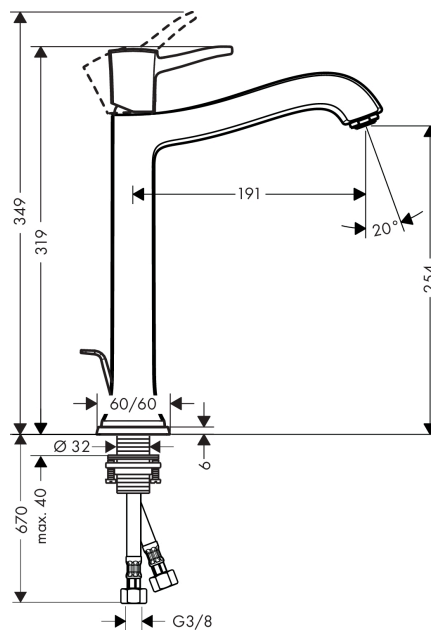

Metropol Classic

Смеситель для раковины 260 однорычажный, со сливным гарнитуром, для раковин в форме таза

Поверхности : хром / под золото Артикулный номер: 31303090

Описание

Характеристики

- состоит из: однорычажный смеситель для раковины, слив/перелив
- ComfortZone 260
- выступ 191 мм
- обычная струя
- расход воды при 3 барах: 5 л/мин
- керамический узел смешивания
- регулируемое ограничение температуры
- подходит для проточных водонагревателей
- донный клапан, 1 1/4"
- материал сливного набора: металл
- вид соединения: соединительные шланги G 3/8"

Технология

Продукт

Чертеж

График расхода воды