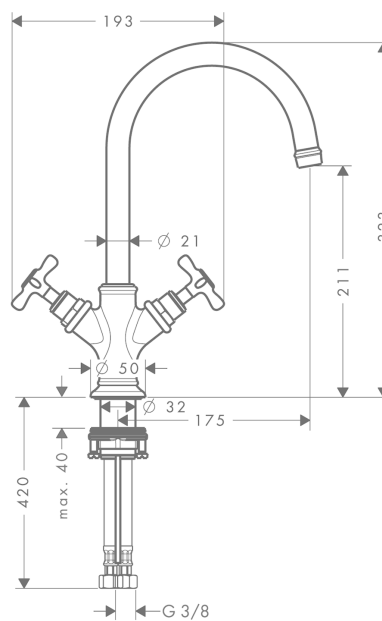

AXOR Montreux

Смеситель для раковины, с двумя ручками, 210, с крестообразными ручками, со сливным гарнитуром

Поверхности : шлиф. черный хром   Артикульный номер: 16502340

Описание

Характеристики

- состоит из: Смеситель для раковины, с 2 ручками, слив/перелив
- ComfortZone 210
- выступ 175 мм
- угол поворота излива: 120°
- обычная струя
- расход воды при 3 барах: 5 л/мин
- с керамическими вентилями для горячей/холодной воды 90°
- подходит для проточных водонагревателей
- донный клапан, 1 1/4"
- величина соединения DN15

Технология

Продукт

Чертеж

График расхода воды