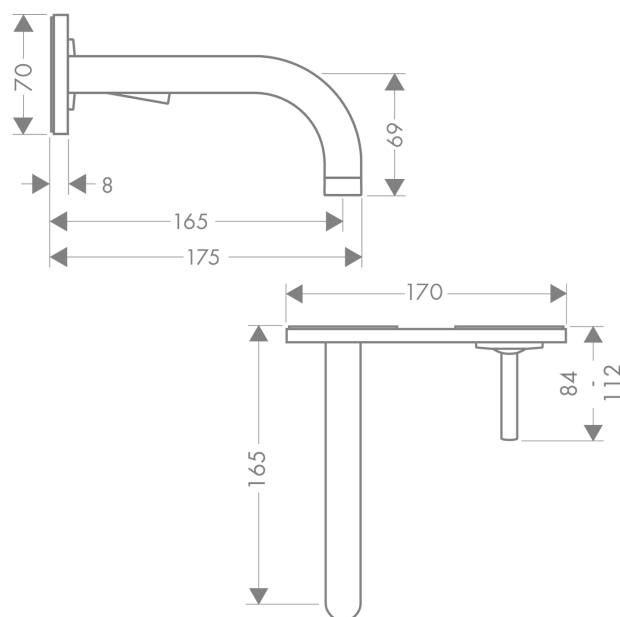

AXOR Uno

Смеситель для раковины, однорычажный, настенный, с изливом 165 мм, с панелью

Поверхности : шлиф. золото Артикулный номер: 38112250

Описание

Характеристики

- состоит из: смеситель для раковины, однорычажный, скрытого монтажа, настенный, слив/перелив
- выступ 165 мм
- обычная струя
- расход воды при 3 барах: 5 л/мин
- керамический узел смешивания джойстикового типа
- подходит для проточных водонагревателей
- сливной набор без опции перекрытия стока
- величина соединения DN15
- с возможностью размещения рукоятки справа или слева

Технология

Продукт

Чертеж

График расхода воды