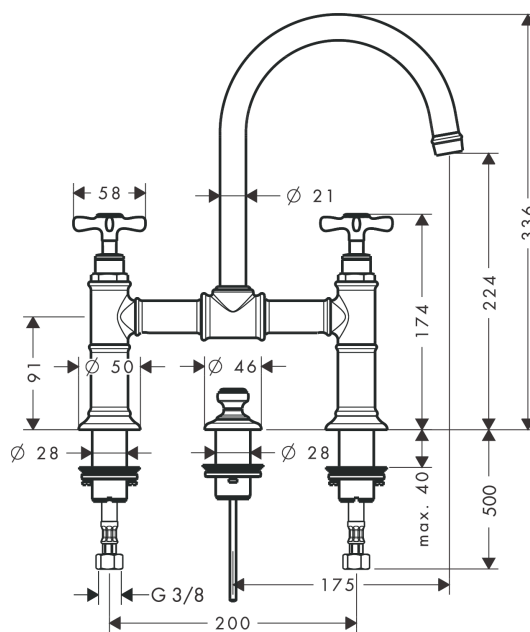

AXOR Montreux

Смеситель для раковины, с двумя ручками, 220, с крестообразными ручками, со сливным гарнитуром

Поверхности : под сталь Артикульный номер: 16510800

Описание

Характеристики

- состоит из: Смеситель для раковины, с 2 ручками, слив/перелив
- ComfortZone 220
- выступ 175 мм
- угол поворота излива: 120°
- обычная струя
- расход воды при 3 барах: 5 л/мин
- с керамическими вентилями для горячей/холодной воды 90°
- подходит для проточных водонагревателей
- донный клапан, 1¼"
- величина соединения DN15

Технология

Продукт

Чертеж

График расхода воды