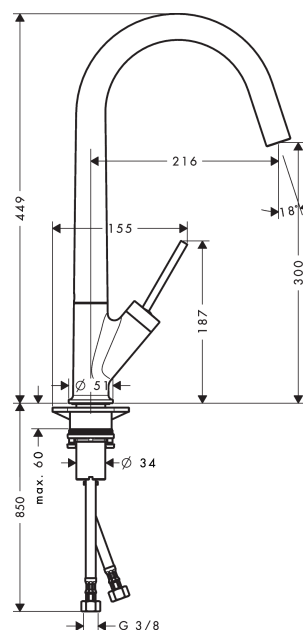

AXOR Starck

Кухонный смеситель, однорычажный, 300, с поворотным изливом

Поверхности : под сталь Артикулльный номер: 10822800

Описание

Характеристики

- ComfortZone 300
- угол поворота излива: регулировка на 3 уровня, на 110°, 150° или 360°
- с возможностью размещения рукоятки справа или слева
- обычная струя
- величина соединения: DN15
- расход воды 16 л / мин
- керамический узел смешивания джойстикового типа
- соединительные шланги G 3/8
- встроенный клапан обратного тока воды
- подходит для проточных водонагревателей

Технология

Продукт

Чертеж

График расхода воды