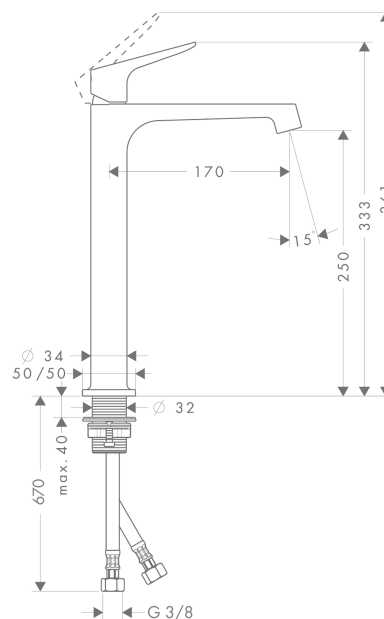

AXOR Citterio M

Смеситель для раковины, однорычажный, 250, для накладной раковины, с незапираемым сливным набором

Поверхности : шлиф. золото Артикулный номер: 34127250

Описание

Характеристики

- состоит из: однорычажный смеситель для раковины, слив/перелив
- ComfortZone 250
- выступ 170 мм
- обычная струя
- расход воды при 3 барах: 5 л/мин
- керамический узел смешивания
- регулируемое ограничение температуры
- подходит для проточных водонагревателей
- сливной набор без опции перекрытия стока
- величина соединения DN15

Технология

Награды за дизайн

reddot design award

Продукт

Чертеж

График расхода воды