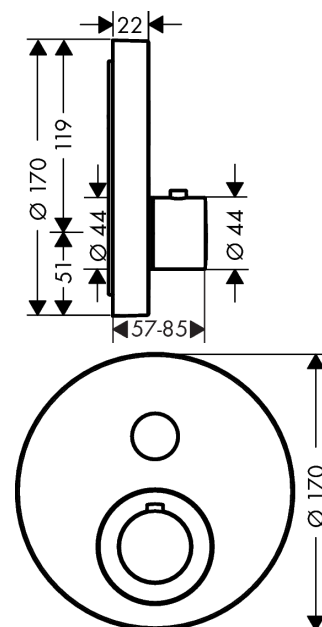

AXOR ShowerSelect

Термостат для 1 потребителя, скрытого монтажа, круглый

Поверхности : полированное золото Артикульный номер: 36722990

Описание

Характеристики

- 1 потребитель
- кнопка Select включения / выключения для одного потребителя
- максимальный расход воды при 3 бар: 26 л/мин
- картридж термостата
- предохранительный ограничитель при 40°C
- регулируемое ограничение температуры
- вид соединения: скрытая часть
- Термостат поставляется с кнопкой вкл/выкл

Технология

Награды за дизайн

reddot award 2016
winner

Продукт

Чертеж

График расхода воды