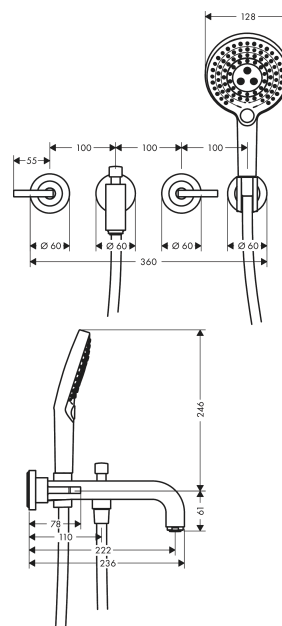

AXOR Citterio

Смеситель для ванны, на 3 отверстия, настенный, с рычаговыми ручьяками, с отдельными розетками

Поверхности : полированное красное золото

Артикульный номер: 39448300

Описание

Характеристики

- состоит из: Смеситель для ванны, с 2 ручьяками, ручной душ, держатель для душа, шланг для душа
- выступ 222 мм
- вид соединения: скрытая часть
- тип струи смесителя: обычная струя
- тип струи ручного душа: Rain, RainAir, Whirl
- с керамическими вентилями для горячей/холодной воды 90°
- мин. рабочее давление 1 бар
- макс. рабочее давление: 10 бар
- нерегулируемое ограничение температуры
- с переключателем вакуумного типа
- клапан обратного тока воды
- величина соединения: DN15

Технология

Продукт

Чертеж

AXOR Citterio

Смеситель для ванны, на 3 отверстия, настенный, с рычаговыми ручьятками, с отдельными розетками

Поверхности : полированное красное золото Артикульный номер: **39448300**

График расхода воды