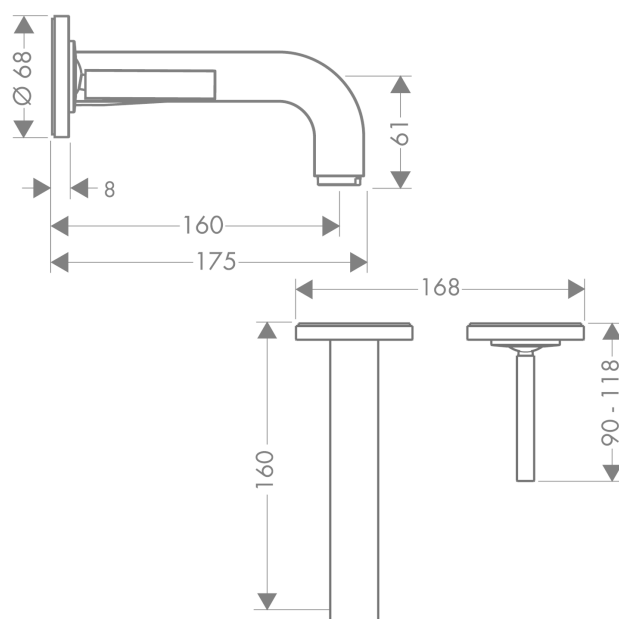

AXOR Citterio

Смеситель для раковины, однорычажный, настенный, с тонкой ручкой, с изливом 160 мм, с отдельными розетками

Поверхности : шлиф. никель Артикулный номер: 39113820

Описание

Характеристики

- состоит из: смеситель для раковины, однорычажный, скрытого монтажа, настенный, слив/перелив
- выступ 160 мм
- обычная струя
- расход воды при 3 барах: 5 л/мин
- керамический узел смешивания джойстикового типа
- подходит для проточных водонагревателей
- сливной набор без опции перекрытия стока
- величина соединения DN15
- с возможностью размещения ручки справа или слева

Технология

Продукт

Чертеж

График расхода воды