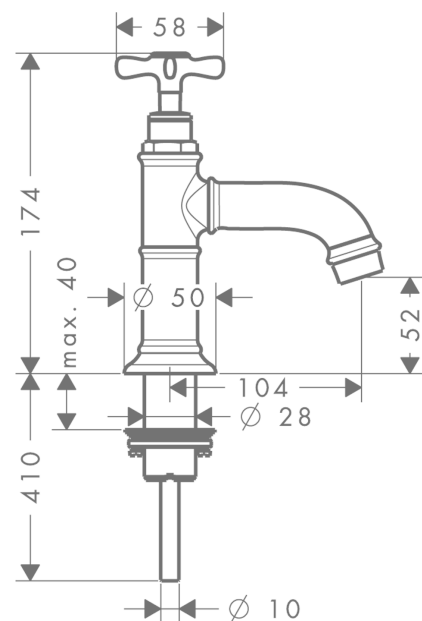

AXOR Montreux

Кран, 50, с рычаговой ручкой, без сливного набора

Поверхности : **шлиф. черный хром** Артикульный номер: **16530340**

Описание

Характеристики

- ComfortZone 50
- выступ 104 мм
- обычная струя
- расход воды при 3 барах: 5 л/мин
- с керамическим вентилем 90°
- только для холодной воды
- величина соединения DN15

Технология

Продукт

Чертеж

График расхода воды