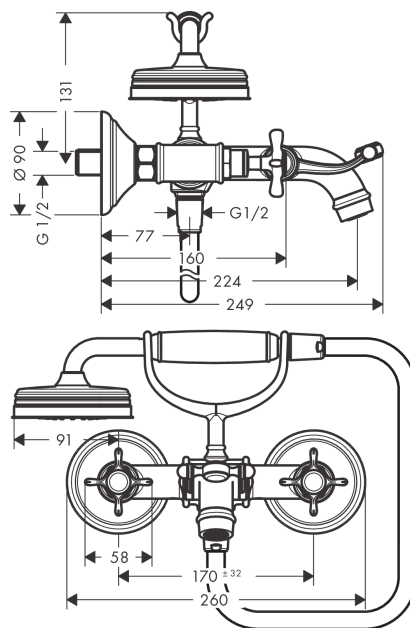

AXOR Montreux

Смеситель для ванны, с двумя ручьятками, внешнего монтажа, с крестообразными ручьятками

Поверхности : полированное золото Артикулный номер: 16540990

Описание

Характеристики

- состоит из: Смеситель для ванны, с 2 ручьятками, ручной душ, шланг для душа, держатель для душа
- выступ 224 мм
- вид соединения: S-образные эксцентрики
- межосевое подключение: 170.32 мм
- тип струи смесителя: обычная струя
- тип струи ручного душа: RainAir
- расход воды при 3 барах: 20 л/мин
- с керамическими вентилями для горячей/холодной воды 90°
- мин. рабочее давление 1 бар
- макс. рабочее давление: 10 бар
- нерегулируемое ограничение температуры
- клапан обратного тока воды
- подходит для проточных водонагревателей
- величина соединения: DN15

Технология

Продукт

Чертеж

AXOR Montreux

Смеситель для ванны, с двумя ручьятками, внешнего монтажа, с крестообразными ручьятками

Поверхности : полированное золото Артикульный номер: 16540990

График расхода воды