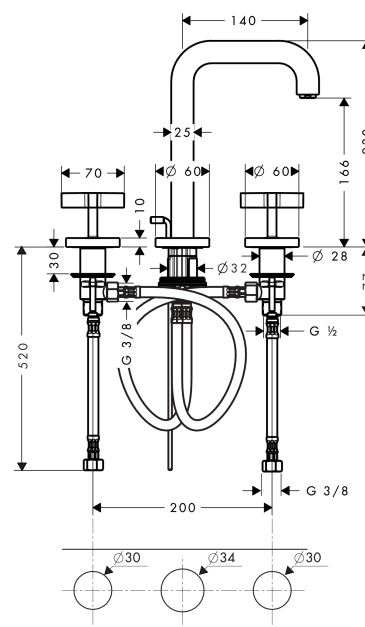

AXOR Citterio

Смеситель для раковины, на 3 отверстия, 170, с изливом 140 мм, с крестообразными рукоятками, с отдельными розетками, со сливным гарнитуром

Поверхности : полир. черный хром Артикульный номер: 39133330

Описание

Характеристики

- состоит из: Смеситель для раковины, на 3 отверстия, слив/перелив
- ComfortZone 170
- выступ 140 мм
- обычная струя
- расход воды при 3 барах: 5 л/мин
- керамический узел смешивания
- подходит для проточных водонагревателей
- донный клапан, 1¼"
- величина соединения DN15

Технология

Продукт

Чертеж

График расхода воды

- ① With flow limiter
- ② Без ограничитель расхода