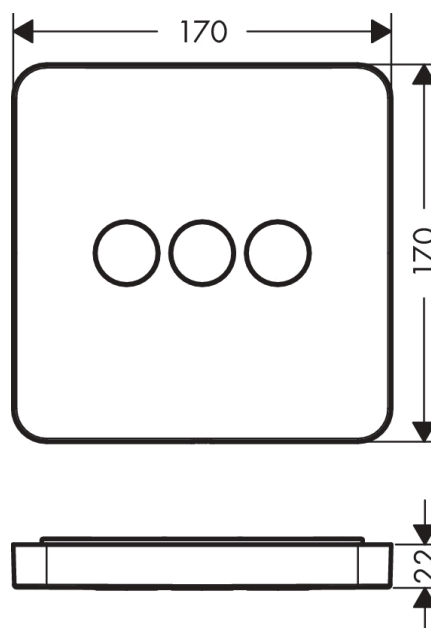

AXOR ShowerSelect

Вентиль для 3 потребителей, softcube, CM

Поверхности : brushed brass Артикулный номер: 36773950

Описание

Характеристики

- 3 потребителя
- возможно одновременное включение нескольких потребителей
- максимальный расход воды при 3 бар: 30 л/мин
- клапан Select
- вид соединения: скрытая часть
- Термостат поставляется с кнопками ручной душ, Rain large, Waterfall

Технология

Награды за дизайн

reddot award 2016
winner

Продукт

Чертеж

График расхода воды