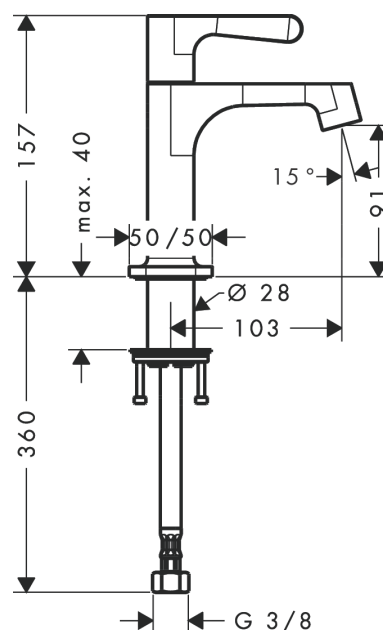

AXOR Citterio M

Кран, 90, без сливного набора

Поверхности : полир. черный хром

Артикульный номер: 34130330

Описание

Характеристики

- ComfortZone 90
- выступ 103 мм
- обычная струя
- расход воды при 3 барах: 5 л/мин
- с керамическим вентилем 180°
- только для холодной воды
- величина соединения DN15

Технология

Продукт

Чертеж

График расхода воды