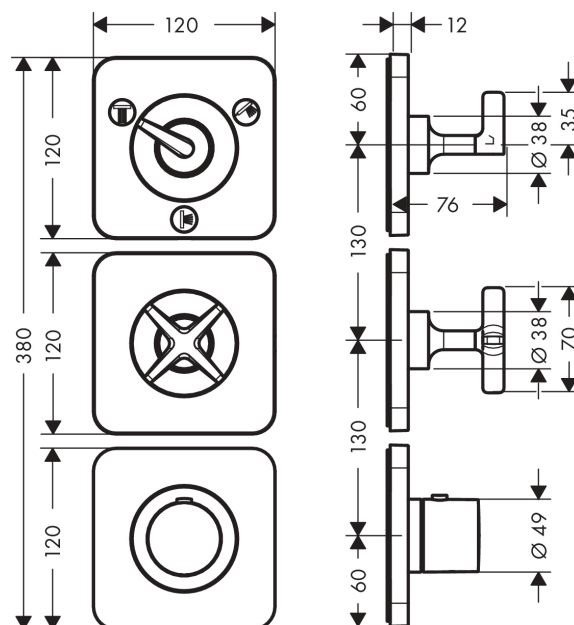

AXOR Citterio E

Модуль термостата, 380/120, для 3 потребителей, скрытого монтажа, с розетками

Поверхности : шлиф.черный хром Артикулный номер: 36704340

Описание

Характеристики

- состоит из: термостат для душа, запорный/переключающий вентиль, запорный клапан
- 3 потребителя
- возможно одновременное включение 2 потребителей (душей)
- картридж термостата
- предохранительный ограничитель при 40°C
- регулируемое ограничение температуры
- объединение термостата highflow с запорным вентилем переключающим вентилем Quattro для управления 3 потребителями
- вид соединения: скрытая часть
- величина соединения: DN20

Награды за дизайн

Продукт

Чертеж

График расхода воды