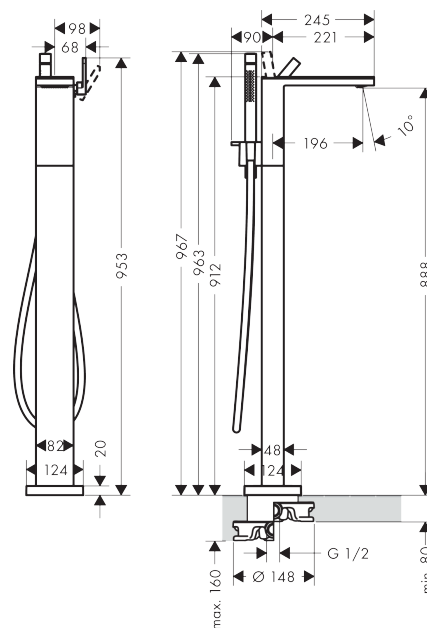

AXOR MyEdition

Смеситель для ванны, однорычажный, напольный

Поверхности : **зеркальный хром**   Артикульный номер: **47440000**

Описание

Характеристики

- состоит из: смеситель для ванны напольный, плита, ручной душ-«палочка», шланг для душа, держатель для душа
- выступ 196 мм
- вид соединения: скрытая часть
- пластина из безопасного стекла
- тип струи смесителя: обычная струя
- тип струи ручного душа: Rain, MonoRain
- расход воды при 3 барах: 20 л/мин
- M35 S
- мин. рабочее давление 1 бар
- макс. рабочее давление: 10 бар
- регулируемое ограничение температуры
- с переключателем вакуумного типа
- клапан обратного тока воды
- величина соединения: DN15

Технология

Продукт

Чертеж