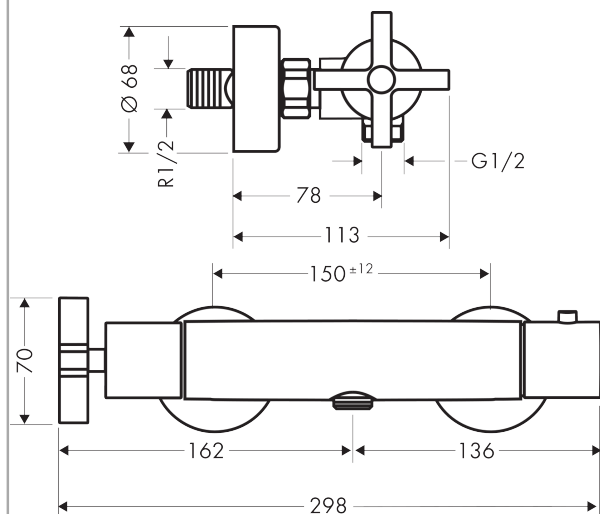

AXOR Citterio

Термостат для душа, внешнего монтажа, с крестообразной рукояткой

Поверхности : **шлиф.под золото** Артикульный номер: **39365250**

Описание

Характеристики

- 1 потребитель
- межосевое подключение: 150 мм ± 12 мм
- расход воды при 3 барах: 26 л/мин
- картридж термостата, с керамическим вентилем 180°
- мин. рабочее давление: 1 бар
- макс. рабочее давление: 10 бар
- предохранительный ограничитель при 38°C
- регулируемое ограничение температуры
- клапан обратного тока воды
- с шумопоглотителем
- вид соединения: S-образные эксцентрики
- величина соединения: DN15

Продукт

Чертеж

График расхода воды

Shower outlet with 1B-resistance