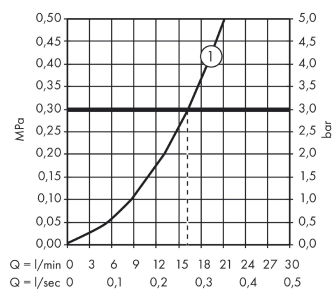

График расхода воды

Shower outlet with 1B-resistance