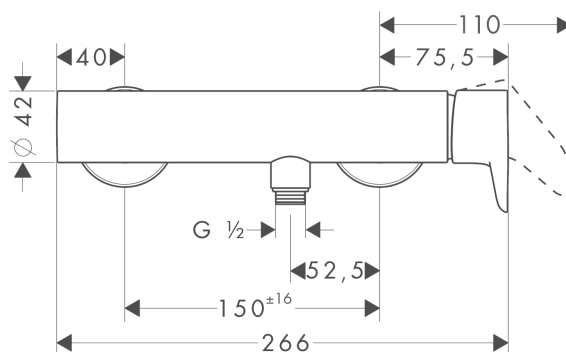

AXOR Citterio M

Смеситель для душа, однорычажный, внешнего монтажа

Поверхности : **шлиф. красное золото** Артикульный номер: **34620310**

Описание

Характеристики

- 1 потребитель
- вид соединения: S-образные эксцентрики
- межосевое подключение: 150 мм ± 16 мм
- керамический узел смешивания
- мин. рабочее давление: 1 бар
- макс. рабочее давление: 10 бар
- регулируемое ограничение температуры
- клапан обратного тока воды
- с шумопоглотителем
- подходит для проточных водонагревателей
- шланговое подсоединение DN15
- величина соединения: DN15

Продукт

Чертеж

График расхода воды