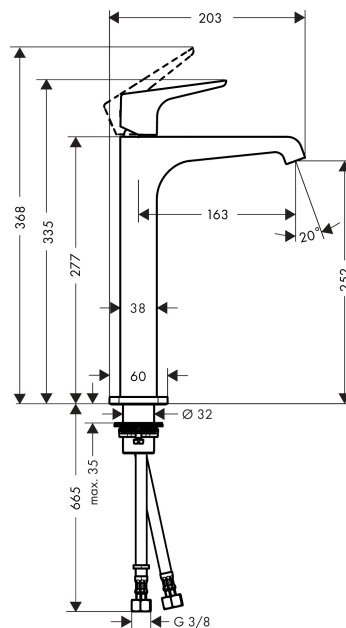

AXOR Citterio E

Смеситель для раковины, однорычажный, 250, с рычаговой ручкой, для накладной раковины, со сливным гарнитуром

Поверхности : шлиф. золото Артикулный номер: 36113250

Описание

Характеристики

- состоит из: однорычажный смеситель для раковины, слив/перелив
- ComfortZone 250
- выступ 163 мм
- ламинарная струя
- расход воды при 3 барах: 5 л/мин
- керамический узел смешивания
- регулируемое ограничение температуры
- подходит для проточных водонагревателей
- сливной набор без опции перекрытия стока
- вид соединения: соединительные шланги G 3/8

Технология

Награды за дизайн

reddot award 2015
winner

reddot award 2016
winner

Продукт

Чертеж

График расхода воды