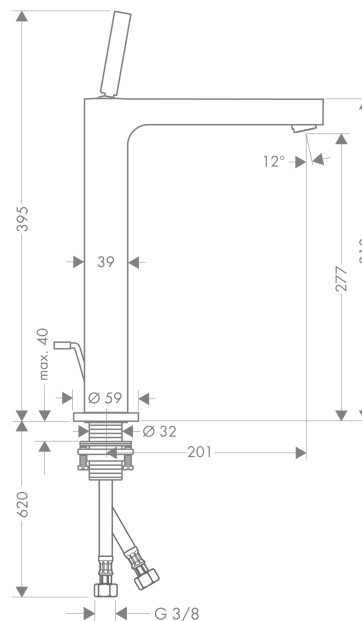

AXOR Citterio

Смеситель для раковины, однорычажный, 280, с тонкой рукояткой, для накладной раковины, со сливным гарнитуром

Поверхности : шлиф. золото Артикулный номер: 39020250

Описание

Характеристики

- состоит из: однорычажный смеситель для раковины, слив/перелив
- ComfortZone 280
- выступ 201 мм
- обычная струя
- расход воды при 3 барах: 5 л/мин
- керамический узел смешивания джойстикового типа
- подходит для проточных водонагревателей
- донный клапан, 1 1/4"
- величина соединения DN15

Технология

Продукт

Чертеж

График расхода воды