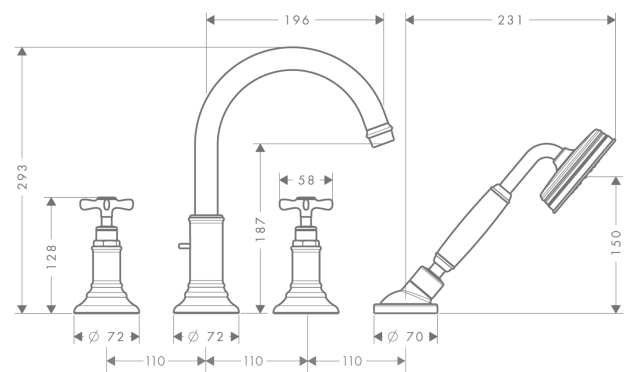

AXOR Montreux

Смеситель на край ванны, на 4 отверстия, с крестообразными ручьями

Поверхности : **шлиф. хром** Артикульный номер: **16546260**

Описание

Характеристики

- состоит из: Смеситель на край ванны, на 4 отверстия, ручной душ, шланг для душа, держатель для душа
- выступ 196 мм
- вид соединения: скрытая часть
- тип струи смесителя: обычная струя
- тип струи ручного душа: RainAir
- максимальное расстояние, на которое вытягивается ручной душ: 1,10 м
- расход воды при 3 барах: 22 л/мин
- керамический узел смешивания
- мин. рабочее давление 1 бар
- макс. рабочее давление: 10 бар
- нерегулируемое ограничение температуры
- клапан обратного тока воды
- величина соединения: DN15

Технология

Продукт

Чертеж

AXOR Montreux

Смеситель на край ванны, на 4 отверстия, с крестообразными ручьями

Поверхности : шлиф. хром Артикульный номер: 16546260

График расхода воды