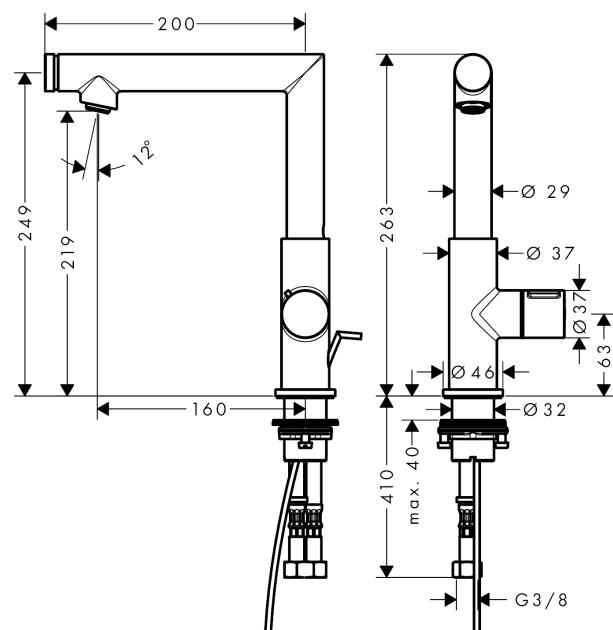

AXOR Uno

Смеситель для раковины, Select 220, со сливным гарнитуром

Поверхности : хром Артикулный номер: 45016000

Описание

Характеристики

- состоит из: Смеситель для раковины, слив/перелив
- ComfortZone 220
- выступ 160 мм
- угол поворота излива: 110°
- обычная струя
- расход воды при 3 барах: 5 л/мин
- клапан Select
- регулируемое ограничение температуры
- отдельное управление температурой и подачей воды
- подходит для проточных водонагревателей
- донный клапан, 1 1/4"
- величина соединения DN15

Технология

Награды за дизайн

Продукт

Чертеж

AXOR Uno

Смеситель для раковины, Select 220, со сливным гарнитуром

Поверхности : **хром** Артикульный номер: **45016000**

График расхода воды