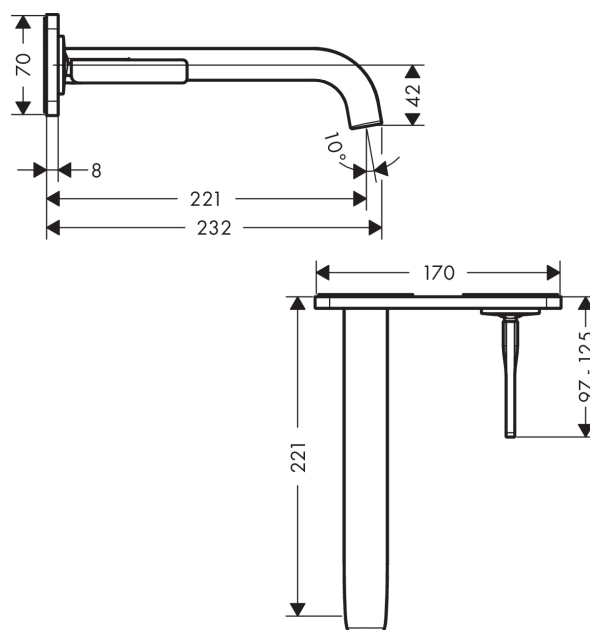

AXOR Citterio E

Смеситель для раковины, однорычажный, настенный, с изливом 221 мм, с панелью
Поверхности : полированный черный хром Артикулный номер: 36114330

Описание

Характеристики

- состоит из: смеситель для раковины, однорычажный, скрытого монтажа, настенный, слив/перелив
- выступ 221 мм
- ламинарная струя
- расход воды при 3 барах: 5 л/мин
- керамический узел смешивания джойстикового типа
- подходит для проточных водонагревателей
- сливной набор без опции перекрытия стока
- с возможностью размещения рукоятки справа или слева

Технология

Продукт

Чертеж

График расхода воды