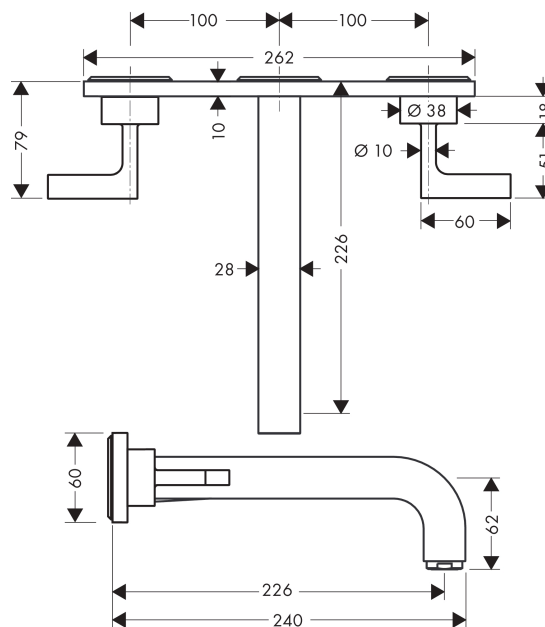

AXOR Citterio

Скрытая часть смесителя для раковины, на 3 отверстия, скрытого монтажа, с изливом 226 мм, с рычаговыми ручками, с панелью

Поверхности : шлиф. бронза Артикульный номер: 39148140

Описание

Характеристики

- состоит из: смеситель для раковины на 3 отверстия, настенный, для скрытого монтажа, слив/перелив
- выступ 226 мм
- обычная струя
- расход воды при 3 барах: 5 л/мин
- с керамическими вентилями для горячей/холодной воды 90°
- подходит для проточных водонагревателей
- сливной набор без опции перекрытия стока
- величина соединения DN15

Технология

Продукт

Чертеж

График расхода воды