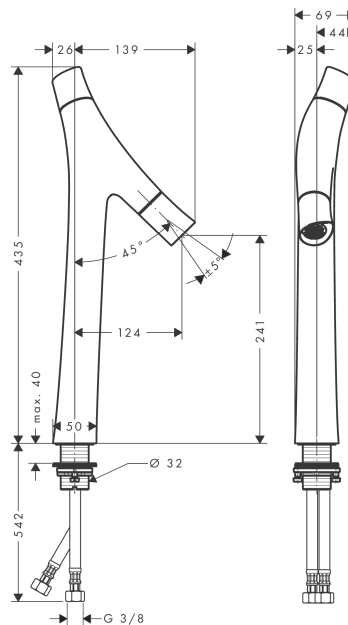

AXOR Starck Organic

Смеситель для раковины, с двумя рукоятками, 240, для накладной раковины, с незапираемым сливным набором

Поверхности : шлиф.черный хром Артикульный номер: 12013340

Описание

Характеристики

- состоит из: двухрычажный смеситель для раковины, слив/перелив
- ComfortZone 240
- выступ 124 мм
- душевая струя
- регулируемый формирователь струи
- расход воды при 3 барах: 3.5 л/мин
- расход воды в режиме Booster: 5 л/мин
- керамический картридж для регулировки температуры
- керамический вентиль для регулировки объема воды
- регулируемое ограничение температуры
- раздельная регулировка температуры / объема воды
- с изолированной подачей воды
- подходит для проточных водонагревателей
- сливной набор без опции перекрытия стока
- величина соединения DN15

Технология

Награды за дизайн

reddot design award
best of the best 2013

Продукт

Чертеж